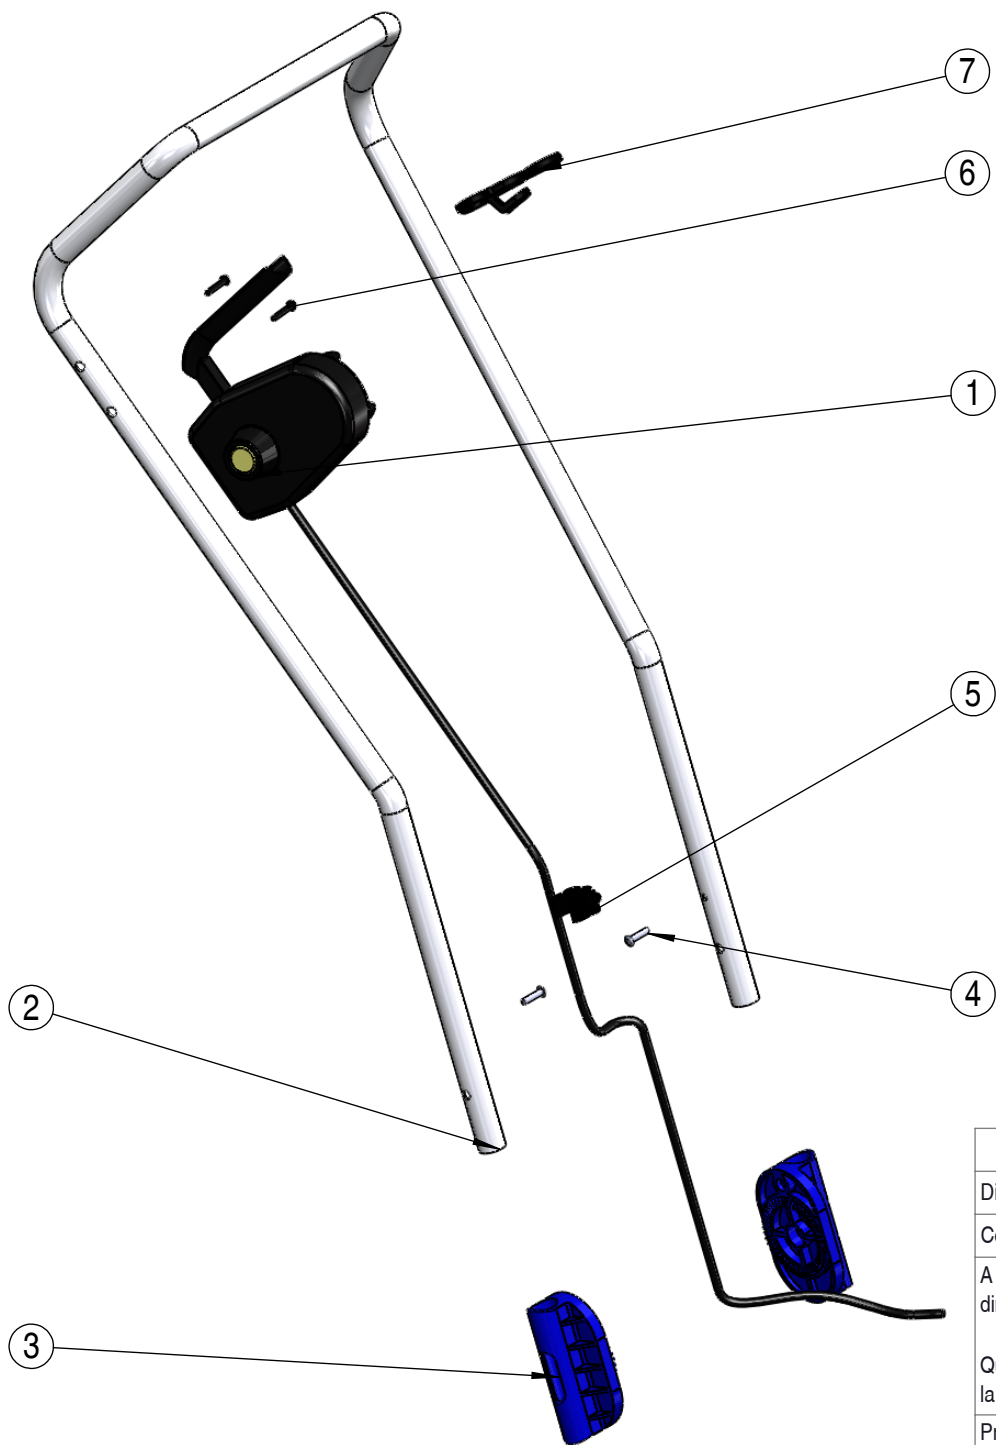

Ref.	Code	Titel	N°
1	PRT-0101	Schalter EM37 (L 1430mm)	1
2	PRT-0086	Führungsholm EM37	1
3	PRT-0094	Kunststoff Holmhöhenverstellung aussen	2
4	PRT-0179	Blindniet 4.8X20 T10	2
5	PRT-0102	Kunststoff Kabelhalter	1
6	PRT-0161	Selbstschneidendeschraube 4.5x30 Gehäuse EM37	2
7	PRT-0103	Zugentlastung Artikel 351.826	1

	Nome	Data	GRIN s.r.l. Via delle Industrie n°13 23890 Sirtori (LC) - ITALY Tel. +39 039 955199 Fax. +39 039 9990082 Numero Verde 800.54.38.58 www.mygrin.it - info@mygrin.it	
Disegnato	Riva	05/04/2012		
Controllato	Fumagalli	05/04/2012	Descrizione: EM37 - Führungsholm	
A meno che non diversamente specificato le dimensioni sono espresse in mm.			Materiale: _____ Tr. Superficiale: _____	
Quote senza indicazioni di tolleranza in accordo con la normativa ISO DIN 2768 mK.			Codice: _____	
Proprietà della GRIN s.r.l. E' vietato a termini di legge l'uso, la duplicazione e la costruzione di quanto rappresentato.			Scala: 1:6	Formato: A4
			Foglio 1 di 1