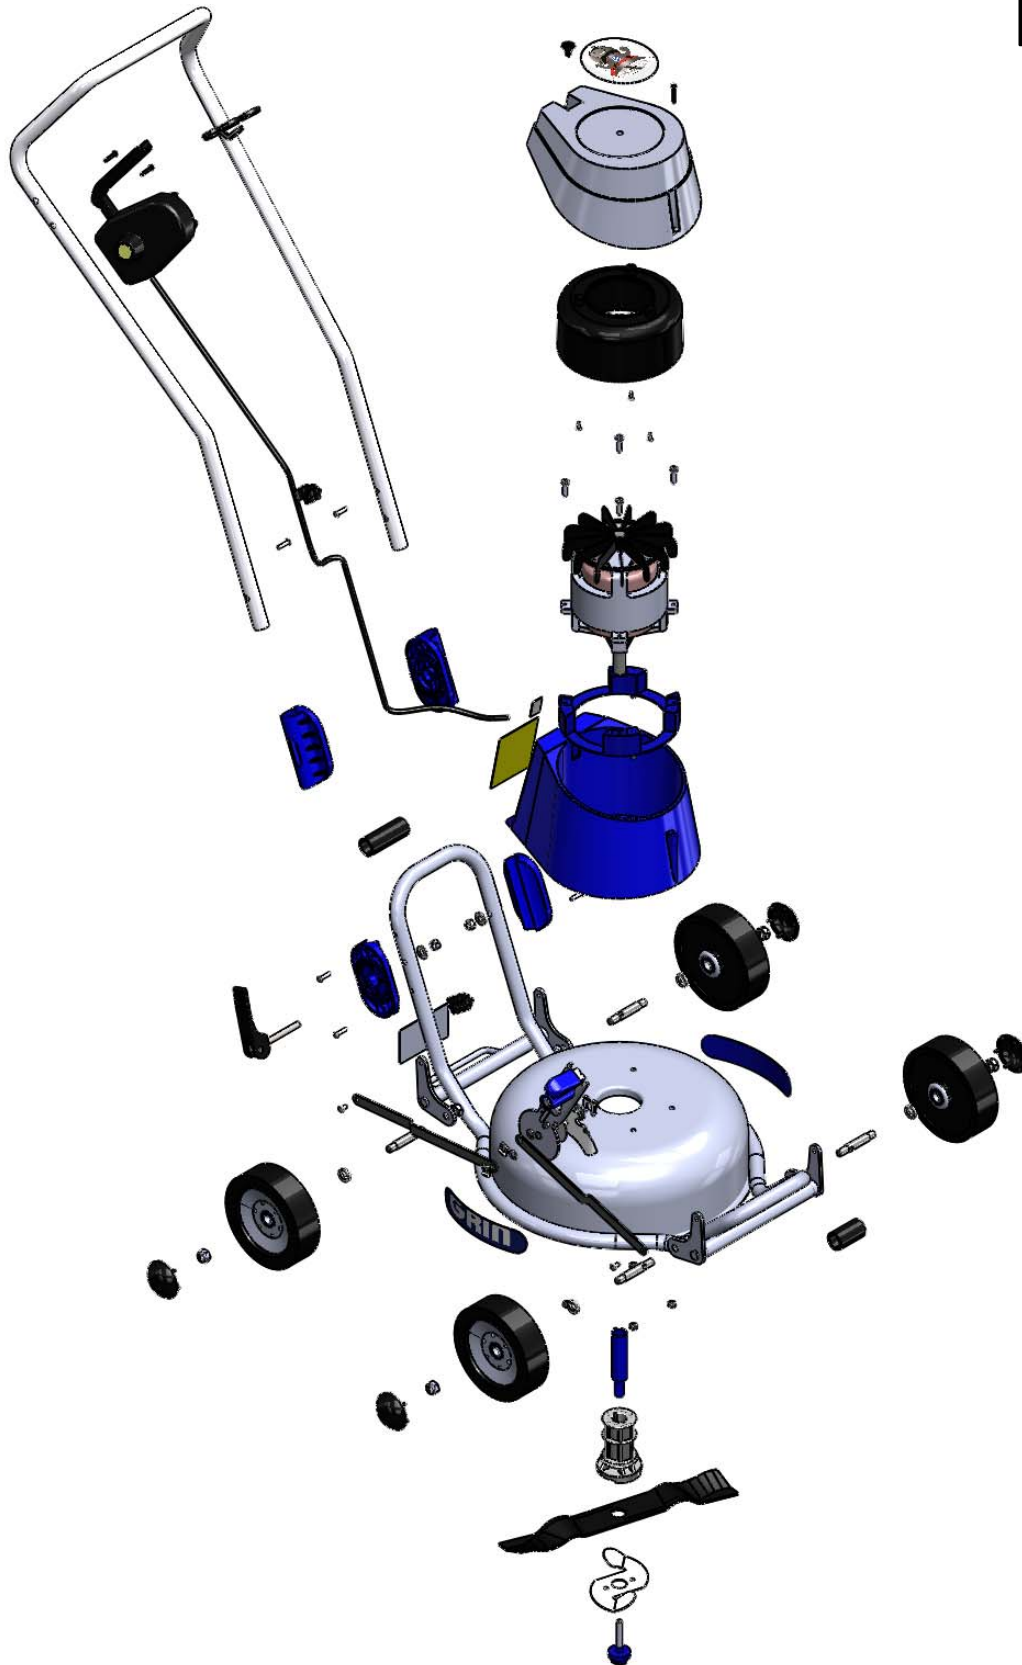

EM 37

	Nome	Data	GRIN s.r.l. Via delle Industrie n°13 23896 Sirtori (LC) - ITALY Tel. +39 039 955166 Fax. +39 039 8990082 Numero Verde 800.54.38.58 www.mygrin.it - info@mygrin.it			
Disegnato	Riva	07/03/2012				
Controllato	Fumagalli	07/03/2012				
A meno che non diversamente specificato le dimensioni sono espresse in mm.			Descrizione: EM37 - Gesamt			
Quote senza indicazioni di tolleranza in accordo con la normativa ISO DIN 2768 mK.			Materiale: _____ Tr. Superficiale: _____			
Proprietà della GRIN s.r.l. E' vietato a termini di legge l'uso, la duplicazione e la costruzione di quanto rappresentato.			Codice: _____			
Scala: 1:11		Formato: A4		Foglio 1 di 1