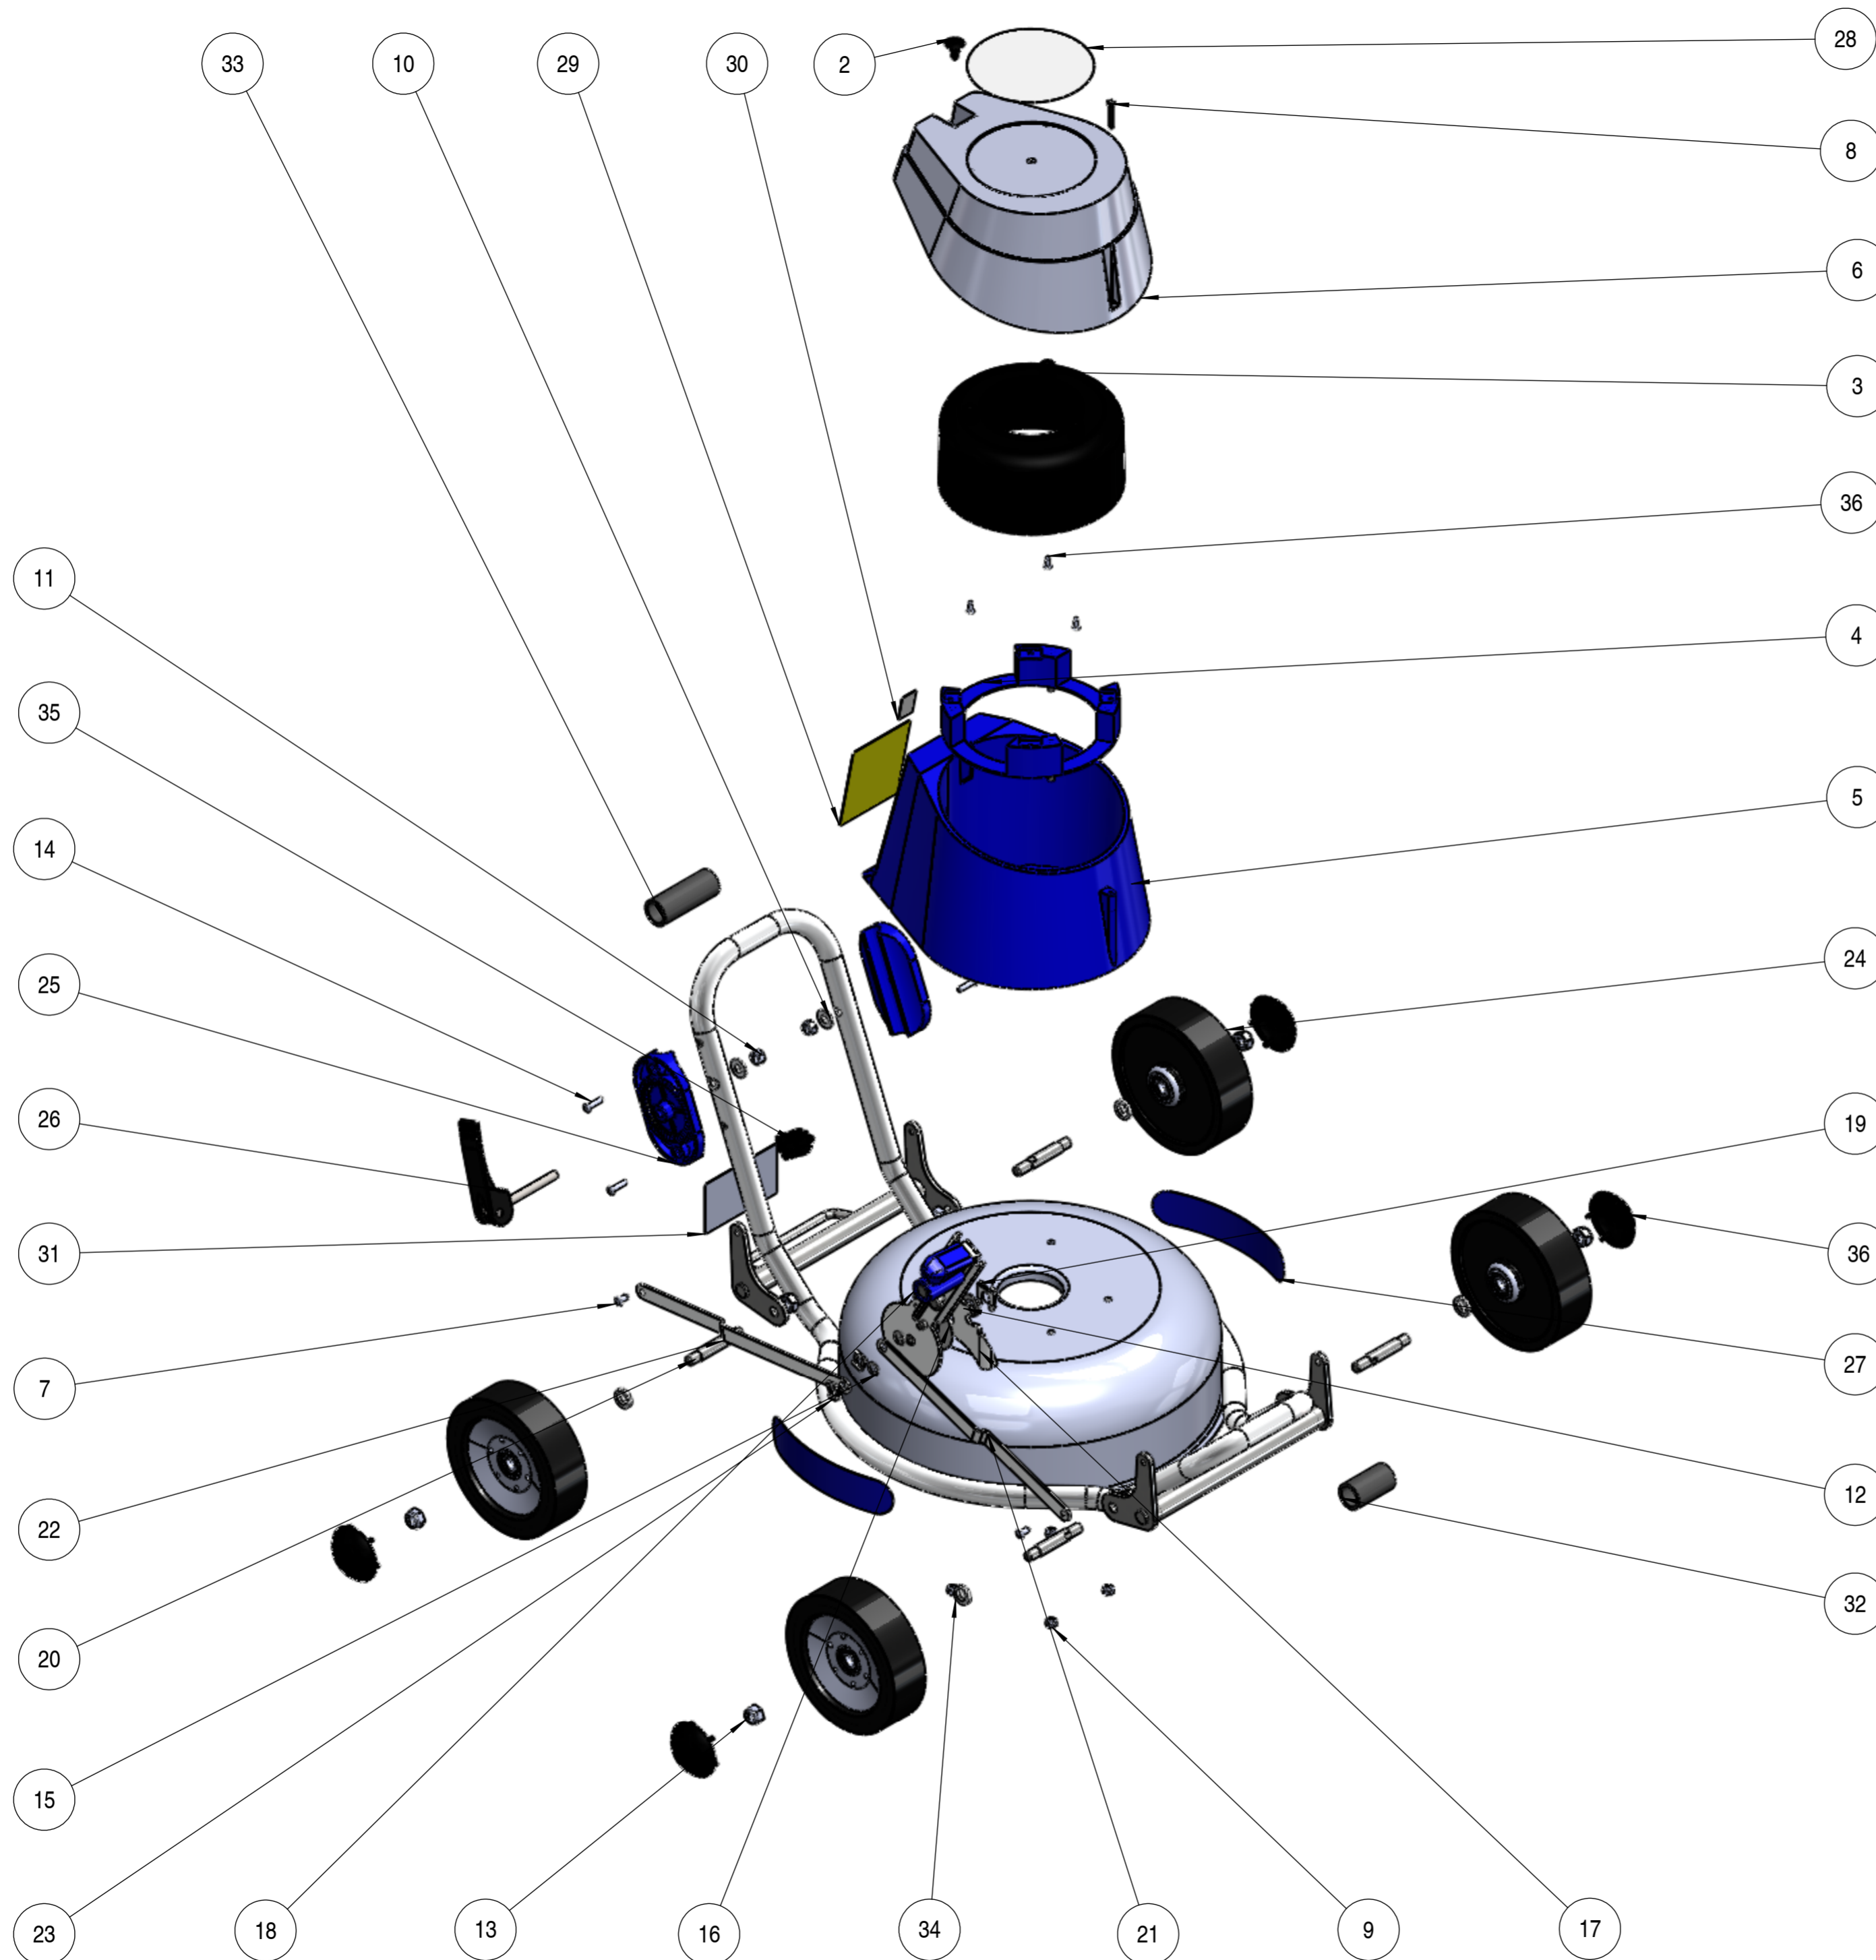

Ref.	Code	Titel	N°
1	PRT-0073	Radhaube	4
2	PRT-0150	Einsätze Antriebsabdeckung	1
3	PRT-0080	Innere Abdeckung Motor EM37 (schwarz)	1
4	PRT-0077	Motorträger EM37	1
5	PRT-0078	Untere Abdeckung Motor EM37 (blau)	1
6	PRT-0079	Obere Abdeckung Motor EM37 (grau)	1
7	PRT-0174	Blindniet hochfest 4.8X13.5	2
8	PRT-0161	Selbstschneidendeschraube 4.5x30 Gehäuse EM37	1
9	PRT-0169	Sechskantmutter DIN985 M6	4
10	PRT-0149	U-scheibe Holmhöheverstellung	2
11	PRT-0170	Sechskantmutter DIN985 M8	2
12	PRT-0146	Kunststoff U-scheibe 12X24X1.3	1
13	PRT-0172	Radselfstsperrendemutter M10 Selbstsichernde Sechskantmutter DIN985 M10 rad	8
14	PRT-0179	Blindniet 4.8X20 T10	4
15	PRT-0148	Kunststoff U-scheibe 8.1X14.1X1	2
16	PRT-0147	Kunststoff U-scheibe 12.8X50X0.5	1
17	ASM-0005	Gehäuse EM37	1
18	ASM-0007	Schnitthöheverstellung-Hebel	1
19	PRT-0152	Clip Höheverstellunghebel	1
20	PRT-0154	Radbolzen	4
21	PRT-0066	Vorderer Stab Schnitthöheverstellung EM37	1
22	PRT-0067	Hinterer Stab Schnitthöheverstellung EM37	1
23	PRT-0153	Clip Höheverstellunghebel klein	2
24	PRT-0069	Rad EM37	4
25	PRT-0093	Kunststoff Holmhönverstellung innen	2
26	ASM-0032	Exenterhebel EM37 komplett	2
27	PRT-0183	Grinaufkleber	2
28	PRT-0277	Mascotteaufkleber	1
29	PRT-0181	Sicherheitsaufkleber EM37	1
30	PRT-0182	Entsorgungsaufkleber	1
31	PRT-0185	Seriennumeraufkleber	1
32	PRT-0081	Schwarze vordere Kunststoff-Rohrabdeckung EM37	1
33	PRT-0082	Schwarze hintere Kunststoff-Rohrabdeckung EM37	1
34	PRT-0143	Radbolzenscheibe 13X20X3.5	4
35	PRT-0102	Kunststoff Kabelhalter	1
36	PRT-0190	Selbstschneidendeschraube TS 3.9x13 innere Motorabdeckung EM37	3