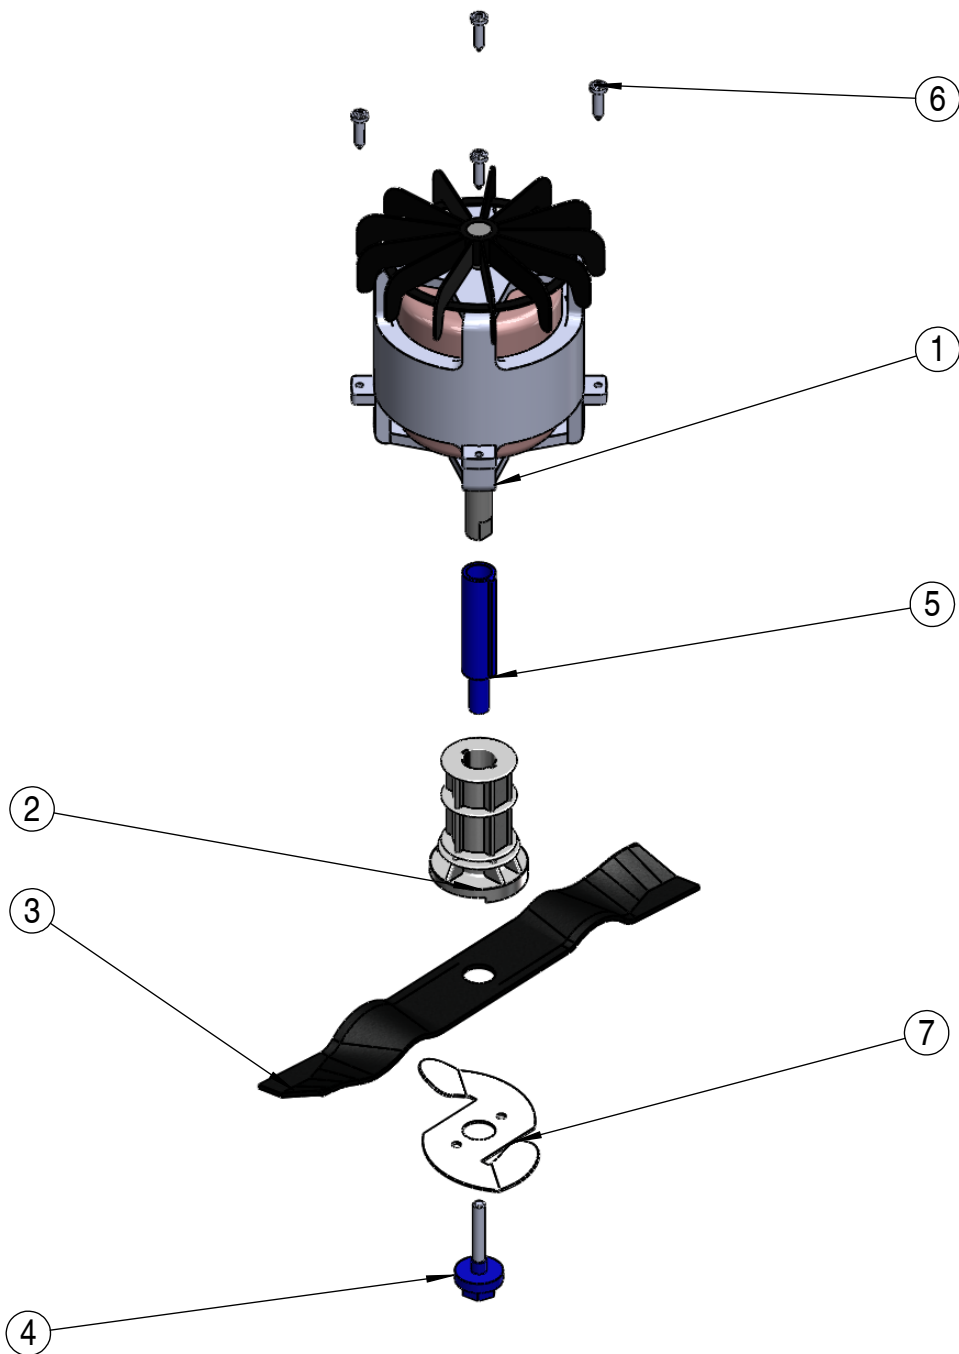

Ref.	Code	Titel	N°
1	PRT-0073	Radhaube	4
2	PRT-0150	Einsätze Antriebsabdeckung	1
3	PRT-0080	Innere Abdeckung Motor EM37 (schwarz)	1
4	PRT-0077	Motorträger EM37	1
5	PRT-0078	Untere Abdeckung Motor EM37 (blau)	1
6	PRT-0079	Obere Abdeckung Motor EM37 (grau)	1
7	PRT-0174	Blindniet hochfest 4.8X13.5	2
8	PRT-0161	Selbstschneidendeschraube 4.5x30 Gehäuse EM37	1
9	PRT-0169	Sechskantmutter DIN985 M6	4
10	PRT-0149	U-scheibe Holmhöheverstellung	2
11	PRT-0170	Sechskantmutter DIN985 M8	2
12	PRT-0146	Kunststoff U-scheibe 12X24X1.3	1
13	PRT-0172	Radselfstsperrendemutter M10 Selbstsichernde Sechskantmutter DIN985 M10 rad	8
14	PRT-0179	Blindniet 4.8X20 T10	4
15	PRT-0148	Kunststoff U-scheibe 8.1X14.1X1	2
16	PRT-0147	Kunststoff U-scheibe 12.8X50X0.5	1
17	ASM-0005	Gehäuse EM37	1
18	ASM-0007	Schnitthöheverstellung-Hebel	1
19	PRT-0152	Clip Höheverstellunghebel	1
20	PRT-0154	Radbolzen	4
21	PRT-0066	Vorderer Stab Schnitthöheverstellung EM37	1
22	PRT-0067	Hinterer Stab Schnitthöheverstellung EM37	1
23	PRT-0153	Clip Höheverstellunghebel klein	2
24	PRT-0069	Rad EM37	4
25	PRT-0093	Kunststoff Holmhönverstellung innen	2
26	ASM-0032	Exenterhebel EM37 komplett	2
27	PRT-0183	Grinaufkleber	2
28	PRT-0277	Mascotteaufkleber	1
29	PRT-0181	Sicherheitsaufkleber EM37	1
30	PRT-0182	Entsorgungsaufkleber	1
31	PRT-0185	Seriennumeraufkleber	1
32	PRT-0081	Schwarze vordere Kunststoff-Rohrabdeckung EM37	1
33	PRT-0082	Schwarze hintere Kunststoff-Rohrabdeckung EM37	1
34	PRT-0143	Radbolzenscheibe 13X20X3.5	4
35	PRT-0102	Kunststoff Kabelhalter	1
36	PRT-0190	Selbstschneidendeschraube TS 3.9x13 innere Motorabdeckung EM37	3

Ref.	Code	Titel	N°
1	PRT-0114	Motor EM37	1
2	PRT-0253	Blade Adaptor EM37	1
3	PRT-0131	Messer 37 cm	1
4	PRT-0168	Messerschraube EM37	1
5	PRT-0110	Kunststoff-Isolator EM37	1
6	PRT-0188	Selbstschneidendeschraube 6x25 Motor EM37	4
7	PRT-0132	Turbodisk	1